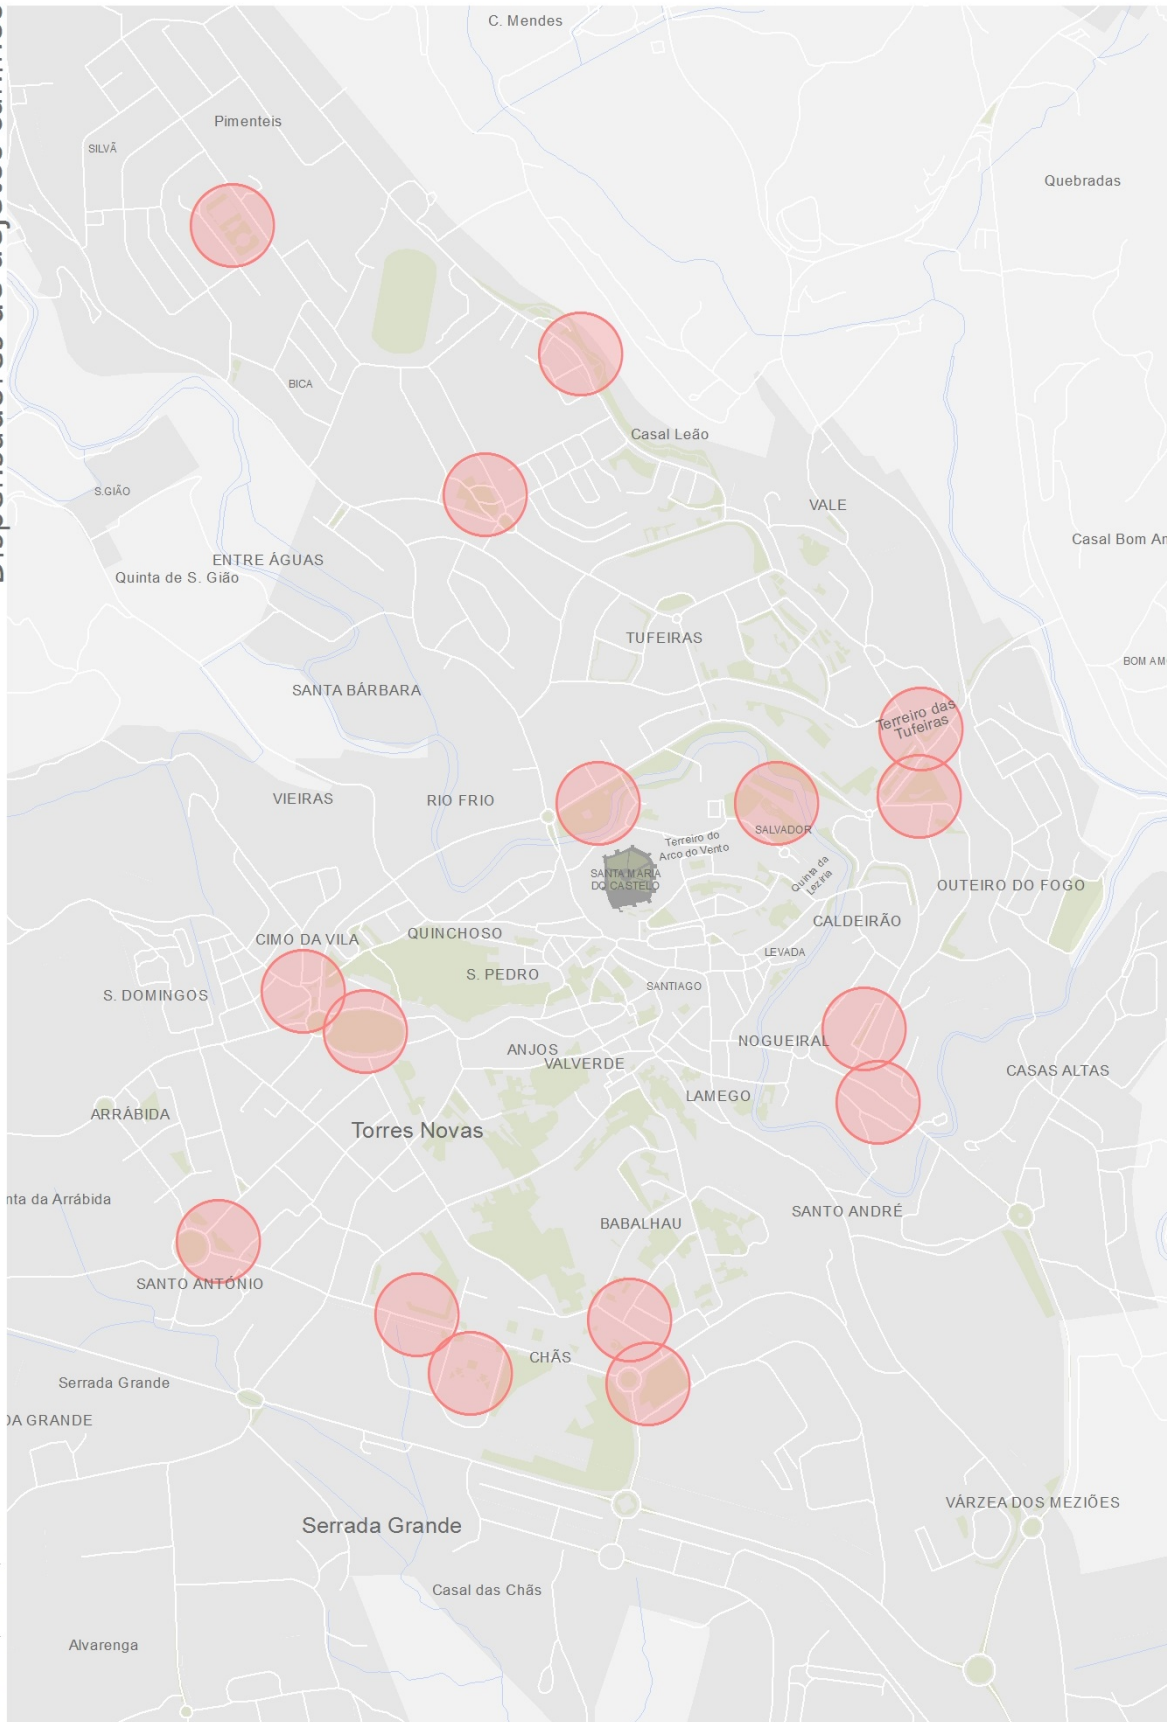

Dispensadores de dejetos caninos