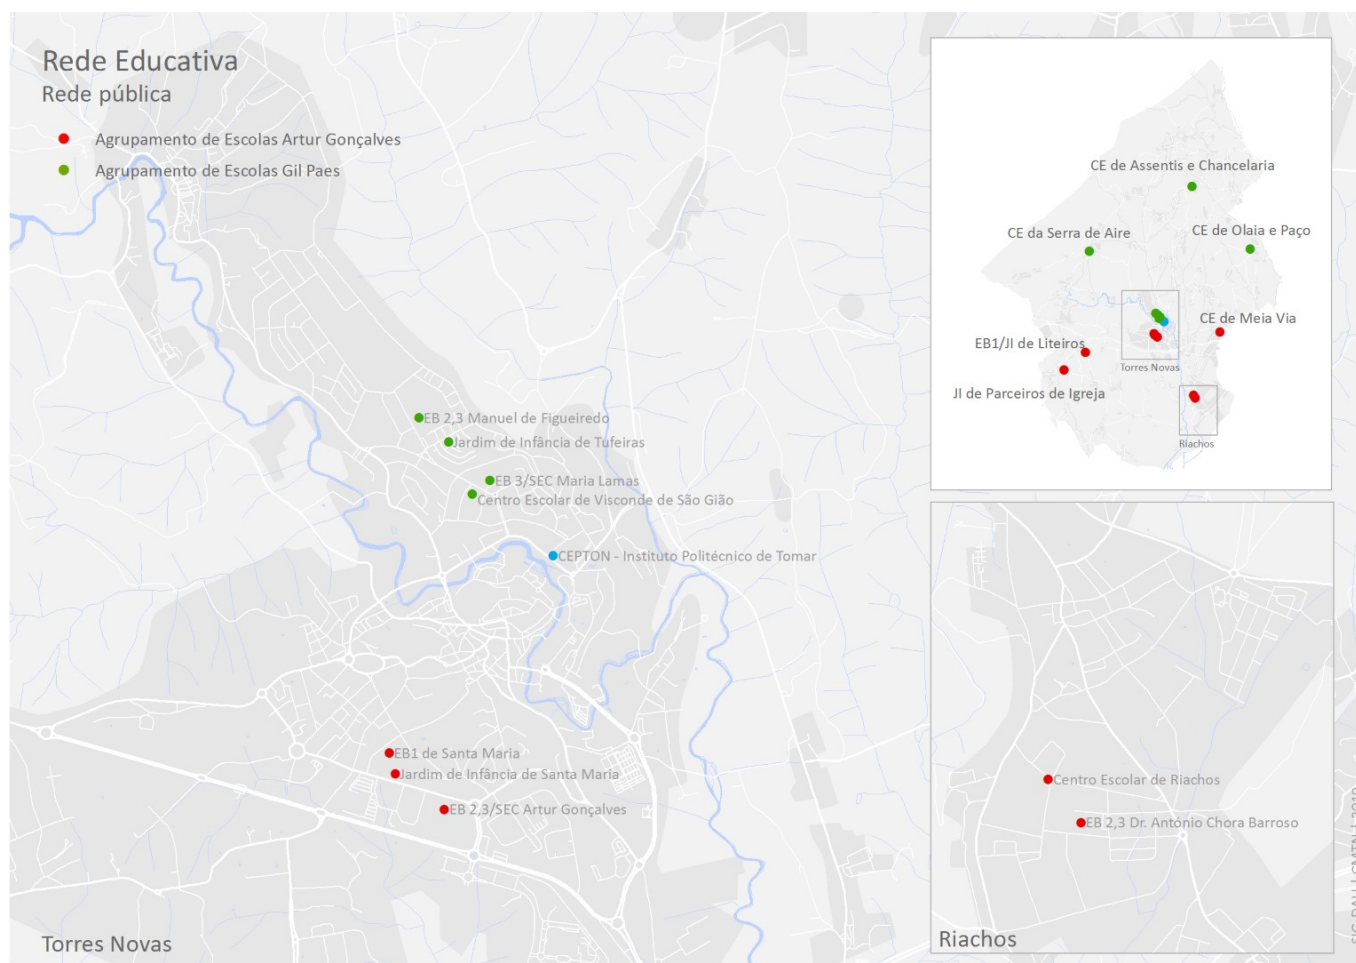

Rede escolar

A rede escolar do concelho de Torres Novas está dividida em rede pública e rede privada e cooperativa.

Rede educativa

Categoria: Educaçao

CEPTON – Centro de Estudos Politécnicos de Torres Novas