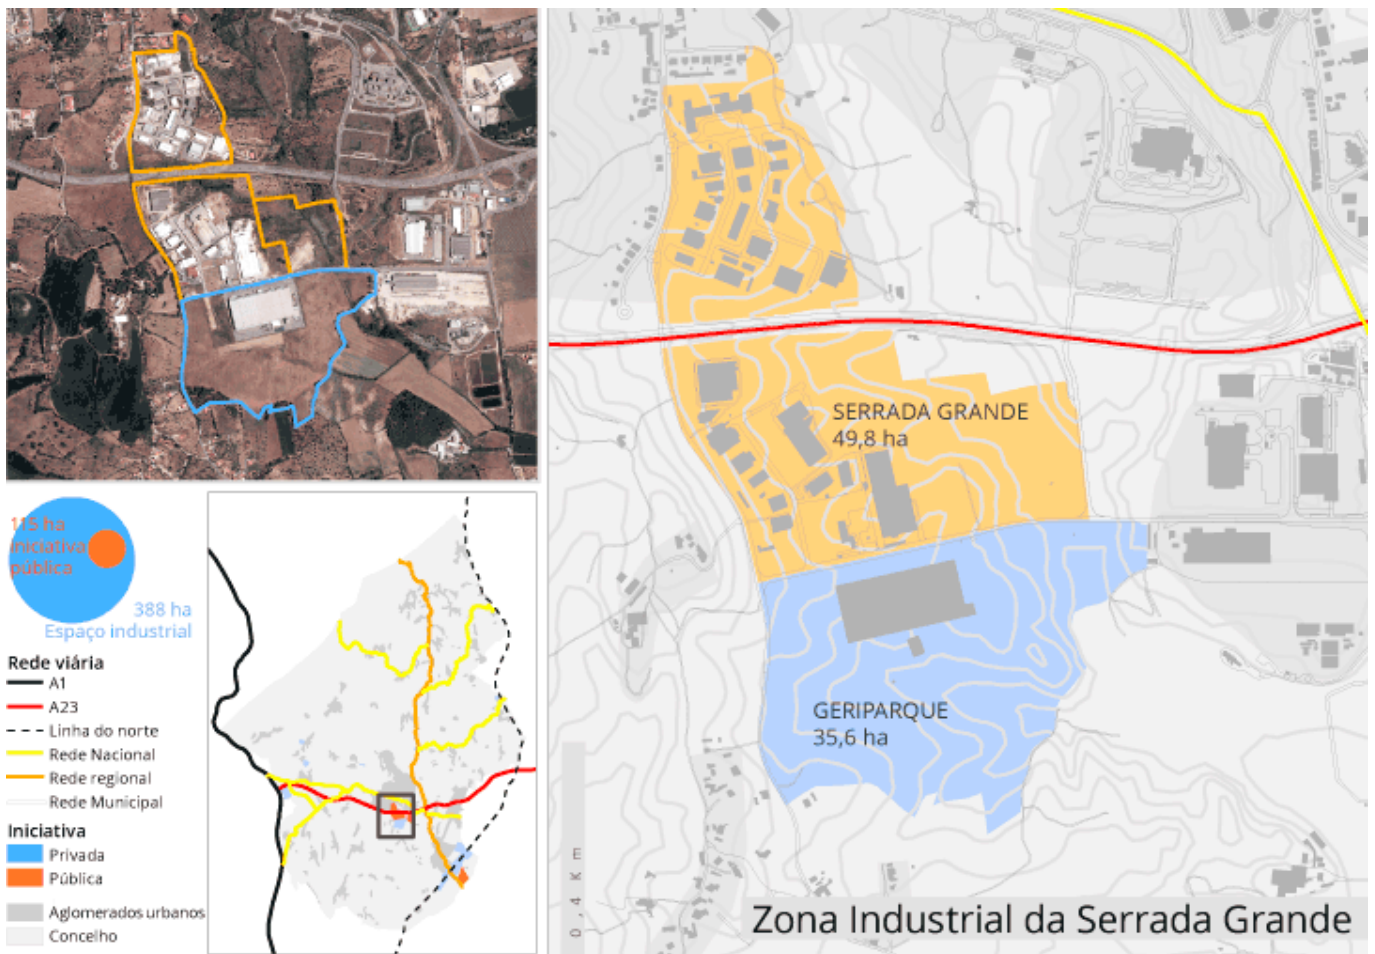

Zonas industriais

Categoria: Investir

No Concelho de Torres Novas, podemos encontrar cinco Zonas Industriais (Serrada Grande, Zibreira, Riachos, Lamarosa, Cotôas e Cova do Minhoto)

[Download - Planta de Localização](#)

[Relatório Ambiental RNT](#)

[Regulamento](#)

[Relatório Ambiental](#)

[Relatório](#)

[Peças desenhadas Serrada Grande/ GERIPARQUE](#)

[Relatório de Discussão Pública](#)

Zonas industriais

Categoria: Investir

[Download - Planta de Localização](#)

Zonas industriais

Categoria: Investir

[Download - Planta de Localização](#)

Zonas industriais

Categoria: Investir

[Download - Planta de Localização](#)

Zonas industriais

Categoria: Investir

115 ha
iniciativa
pública

388 ha
Espaço industrial

Rede viária

- A1
- A23
- Linha do norte
- Rede Nacional
- Rede regional
- Rede Municipal

Iniciativa

- Privada
- Pública
- Aglomerados urbanos
- Concelho