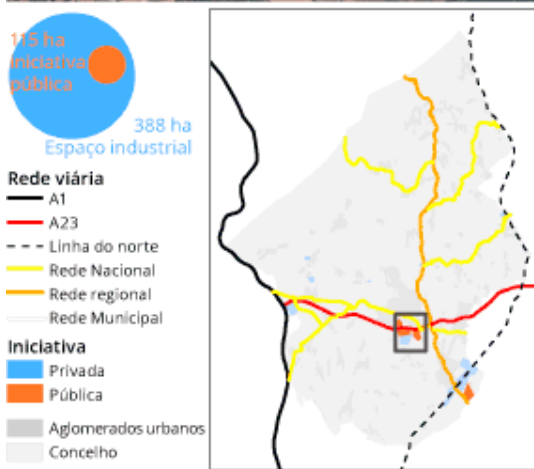

Zonas industriais

Categoria: Investir

No Concelho de Torres Novas, podemos encontrar cinco Zonas Industriais (Serrada Grande, Zibreira, Riachos, Lamarosa, Cotôas e Cova do Minhoto)

[Download - Planta de Localização](#)

[Download - Planta de Localização](#)

Zonas industriais

Categoria: Investir

[Download - Planta de Localização](#)

Zonas industriais

Categoria: Investir

[Download - Planta de Localização](#)

Zonas industriais

Categoria: Investir

[Download - Planta de Localização](#)

[Regulamento](#)

Zonas industriais

Categoria: Investir

[Download - Planta de Localização](#)

[Regulamento](#)

Zonas industriais

Categoria: Investir

115 ha
iniciativa
pública

388 ha
Espaço industrial

Rede viária

- A1
- A23
- Linha do norte
- Rede Nacional
- Rede regional
- Rede Municipal

Iniciativa

- Privada
- Pública
- Aglomerados urbanos
- Concelho