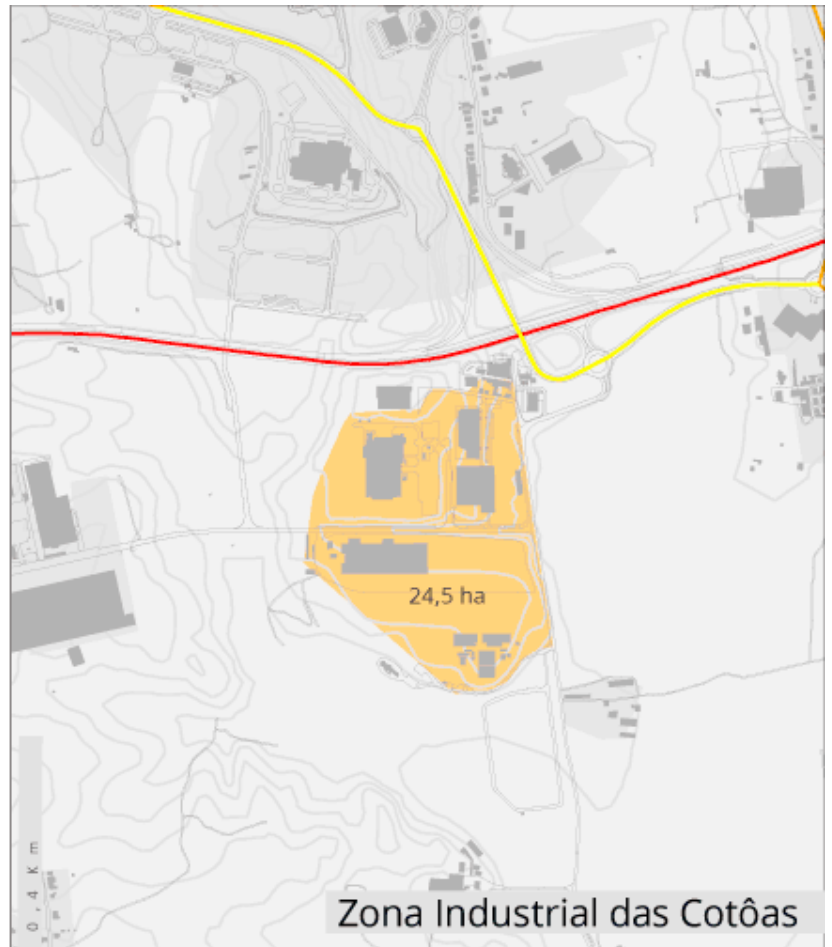

Zonas industriais

Categoria: Investir

No Concelho de Torres Novas, podemos encontrar cinco Zonas Industriais (Serrada Grande, Zibreira, Riachos, Lamarosa, Cotôas e Cova do Minhoto)

[Download - Planta de Localização](#)

Categoria: Investir

[Download - Planta de Localização](#)

[Regulamento](#)

Zonas industriais

Categoria: Investir

[Download - Planta de Localização](#)

[Regulamento](#)

Zonas industriais

Categoria: Investir

115 ha
iniciativa
pública

388 ha
Espaço industrial

Rede viária

- A1
- A23
- Linha do norte
- Rede Nacional
- Rede regional
- Rede Municipal

Iniciativa

- Privada
- Pública
- Aglomerados urbanos
- Concelho