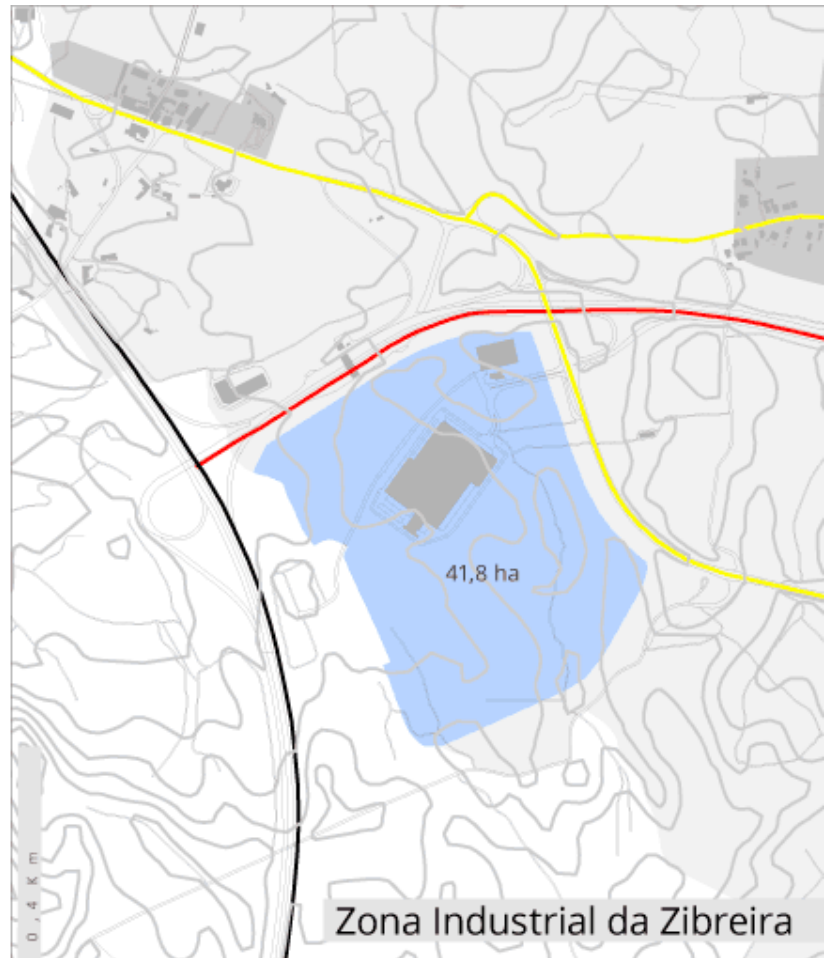

Zonas industriais

Categoria: Investir

[Download - Planta de Localização](#)