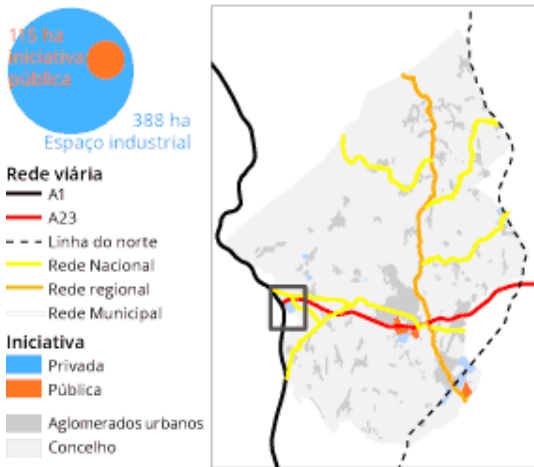

Zonas industriais

Categoria: Investir

No Concelho de Torres Novas, podemos encontrar cinco Zonas Industriais (Serrada Grande, Zibreira, Riachos, Lamarosa, Cotôas e Cova do Minhoto)

[Download - Planta de Localização](#)

[Download - Planta de Localização](#)

Zonas industriais

Categoria: Investir

[Download - Planta de Localização](#)

Zonas industriais

Categoria: Investir

[Download - Planta de Localização](#)

Zonas industriais