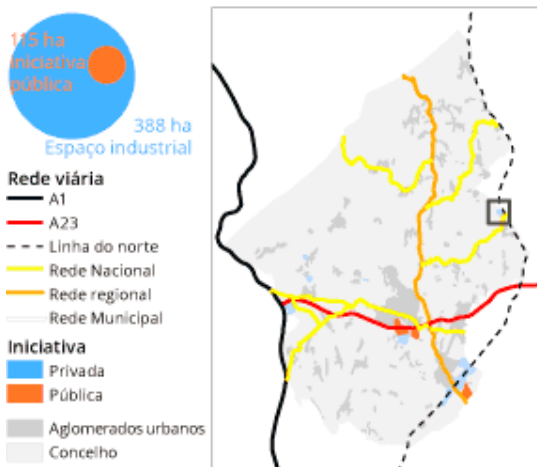

Zonas industriais

Categoria: Investir

[Download - Planta de Localização](#)

[Regulamento](#)