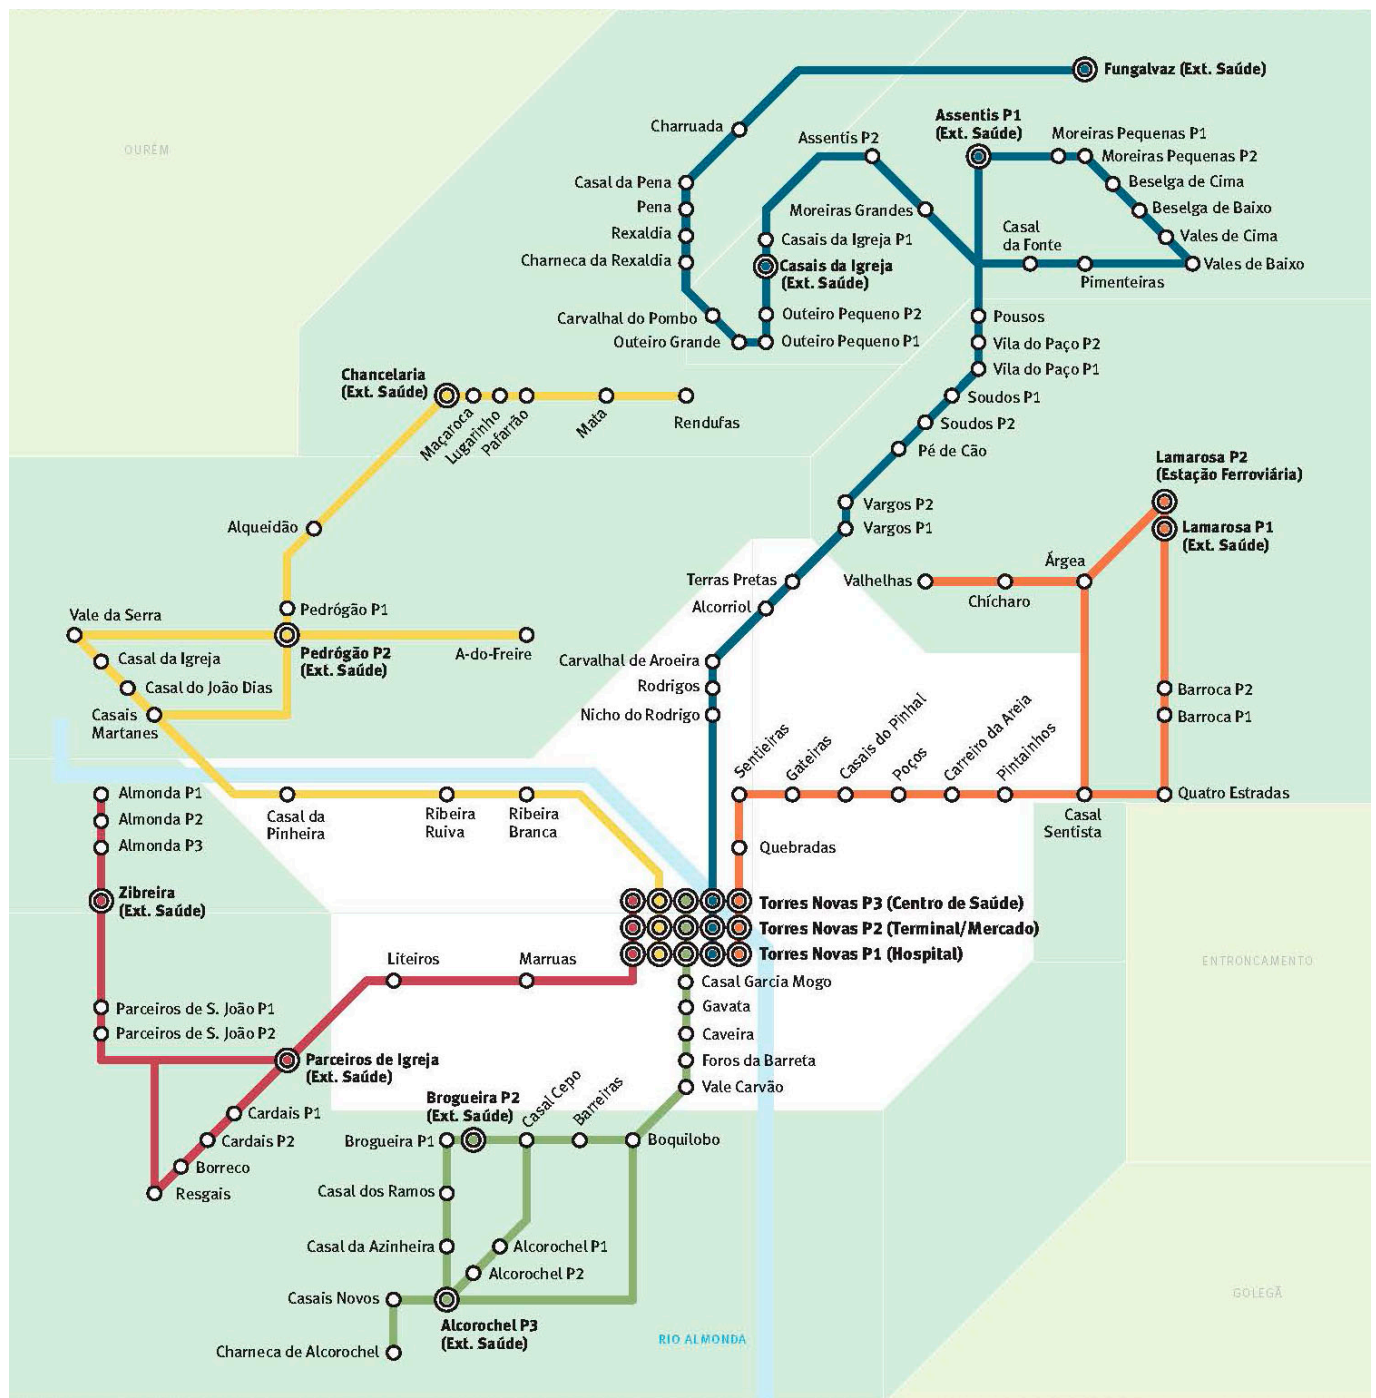

Transporte a pedido

Categoria: Mobilidade

O Transporte a Pedido é um serviço de transporte público, desenvolvido pela Comunidade Intermunicipal do Médio Tejo (CIMT), em que o passageiro tem que efetuar previamente a reserva de viagem e diariamente as viaturas só se deslocam às paragens que tiverem reservas, que poderão ser efetuadas até às 15:00h do dia útil anterior ao dia da viagem, através de chamada gratuita.

Transporte a pedido

Categoria: Mobilidade

[Brochura TaP_TNovas \(download\)](#)

Mais informações: <https://mediotejo.pt/index.php/transporte-a-pedido>

Tarifas promocionais (em vigor a partir de 1 de abril de 2019)

Estes descontos surgem no âmbito do PART - Programa de Apoio à Redução Tarifária (Despacho n.º 1234-A/2019), que é um programa de financiamento das autoridades de transporte para o desenvolvimento de ações que promovam a redução tarifária nos sistemas de transporte público coletivo.